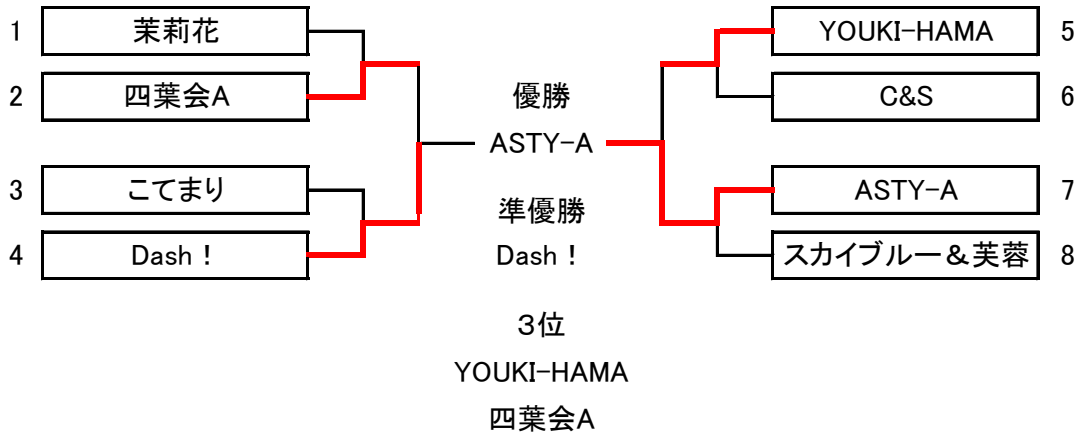

第37回オープンレディース卓球大会

2018年11月1日(木)

会場:カルッツかわさき

1部 16チーム

一部 予選リーグ組み合わせ結果

	1位	2位	3位	4位
1	C&S 磯子区	YOUKI-HAMA 中区	STC-A 横須賀市	パステル・wish・プリズム ・個人 川崎市
2	こてまり 町田市	ASTY-A 川崎市	大田なごみA 大田区	マリンブルー・個人・ 綱島クラブ 緑区
3	Dash! 高座郡	スカイブルー&芙蓉 世田谷区	チーム友遊・マリンブルー・ プレザン・クラリス 都筑区	大井クラブ 足柄上郡
4	茉莉花 大田区	四葉会A 川崎市	さくらんぼ・pepin 都筑区	アリス&ショコラ 蓮田市

2部 58チーム

二部 予選リーグ組み合わせ表

	1位	2位	3位	4位	5位
1	ウェイブズ・てまり 西区	クエストCoCo A 川崎市	大田なごみB 大田区	ルピナス 泉区	品川卓友会 品川区
2	ハミング 川崎市	シャロット・松仙・瑚白 南区	日吉TTC・浜グリーン ・エコクラブ 港北区	セピア 川崎市	北斗 泉区
3	STC-B 横須賀市	四葉会C 川崎市	エンジョイクラブ 港北区	SHIP・個人 旭区	
4	STEP UP 大田区	四葉会B 川崎市	バイオレット 横須賀市	こまくさA 神奈川区	
5	GTO・長つづきしょう会・ 新林 川崎市	みつばの会 南区	palm(A) 戸塚区	青葉クラブ 大田区	
6	スカーレット 泉区	ウイステリア 横須賀市	蛍A 川崎市	ミックス大田(B) 大田区	
7	浜グリーン 緑区	palm(B) 戸塚区	四葉会D 川崎市	こまくさB 神奈川区	
8	りおん・STC・ラブ球 神奈川区	瑚白 旭区	F&F(A) 港北区	ルピナス&キャンディ 川崎市	
9	月卓会&MTC調布 調布市	かわさき 川崎市	るくとも 港南区	ミックス大田(C) 大田区	
10	あゆみ&個人 港区	新林・なでしこ 川崎市	花咲クラブ 港北区	しゃぼん玉 保土ヶ谷区	
11	夢花&日吉TTC 大田区	シャロット 栄区	Beehive A 緑区	クエストCoCo B 川崎市	
12	ぽてと 南区	すみれクラブ 栄区	にゃんこ 戸塚区	麻生クラブ 川崎市	
13	キートス 府中市	F&F(B) 港北区	二俣川クラブ 旭区	appli.m・Friday 川崎市	
14	レオ 都筑区	Beehive B・YSクラブ・ パレット 緑区	ASTY-B 川崎市	F. C&あさひ 川崎市	

一部 上位トーナメント

一部 下位トーナメント

二部 上位トーナメント

二部 下位トーナメント