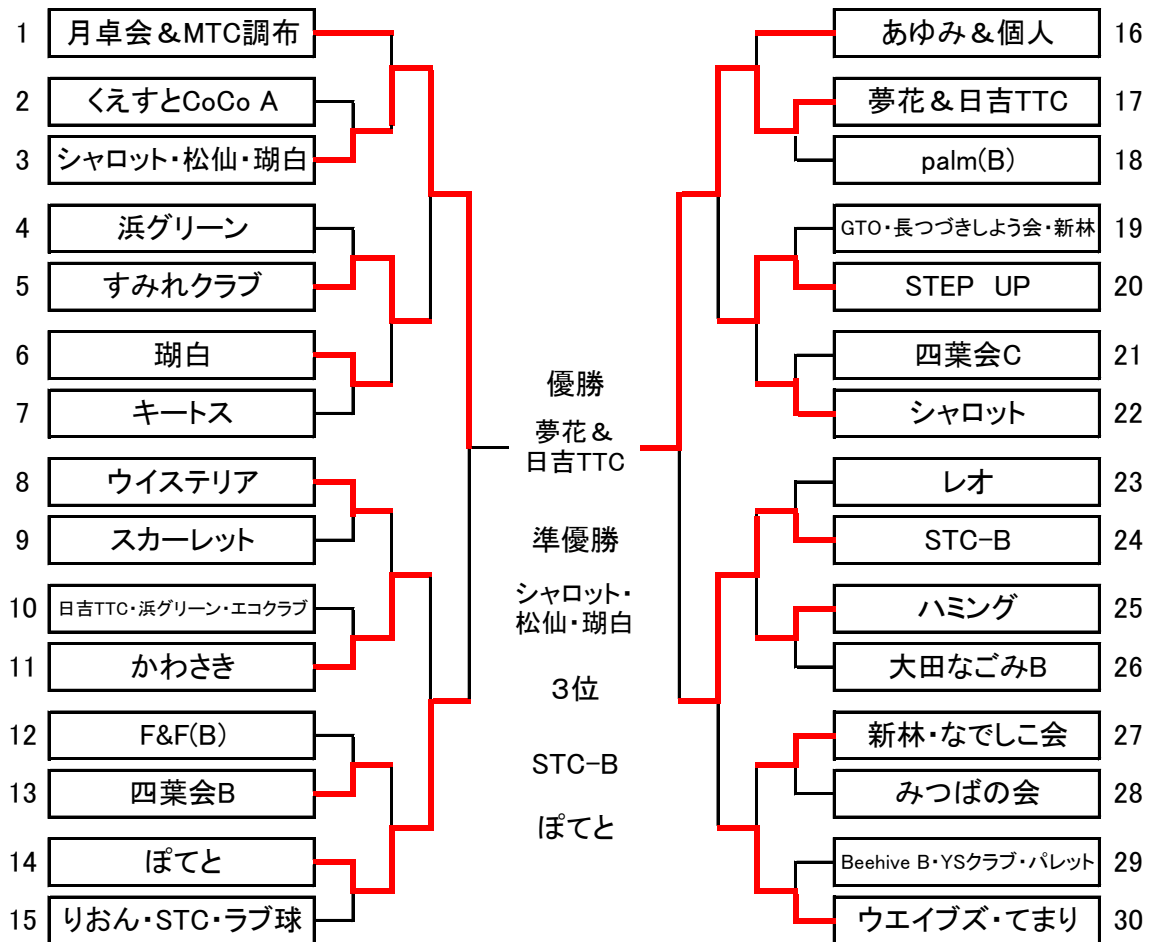

第37回オープンレディース卓球大会

2018年11月1日(木)

会場:カルッツかわさき

1部 16チーム

一部 予選リーグ組み合わせ結果

	1位	2位	3位	4位
1	C&S 磯子区	YOUKI-HAMA 中区	STC-A 横須賀市	パステル・wish・プリズム ・個人 川崎市
2	こてまり 町田市	ASTY-A 川崎市	大田なごみA 大田区	マリンブルー・個人・ 綱島クラブ 緑区
3	Dash! 高座郡	スカイブルー&芙蓉 世田谷区	チーム友遊・マリンブルー・ プレザン・クラリス 都筑区	大井クラブ 足柄上郡
4	茉莉花 大田区	四葉会A 川崎市	さくらんぼ・pepin 都筑区	アリス&ショコラ 蓮田市

2部 58チーム

二部 予選リーグ組み合わせ表

	1位	2位	3位	4位	5位
1	ウェイブズ・てまり 西区	クエストCoCo A 川崎市	大田なごみB 大田区	ルピナス 泉区	品川卓友会 品川区
2	ハミング 川崎市	シャロット・松仙・瑚白 南区	日吉TTC・浜グリーン ・エコクラブ 港北区	セピア 川崎市	北斗 泉区
3	STC-B 横須賀市	四葉会C 川崎市	エンジョイクラブ 港北区	SHIP・個人 旭区	
4	STEP UP 大田区	四葉会B 川崎市	バイオレット 横須賀市	こまくさA 神奈川区	
5	GTO・長つづきしょう会・ 新林 川崎市	みつばの会 南区	palm(A) 戸塚区	青葉クラブ 大田区	
6	スカーレット 泉区	ウイステリア 横須賀市	蛍A 川崎市	ミックス大田(B) 大田区	
7	浜グリーン 緑区	palm(B) 戸塚区	四葉会D 川崎市	こまくさB 神奈川区	
8	りおん・STC・ラブ球 神奈川区	瑚白 旭区	F&F(A) 港北区	ルピナス&キャンディ 川崎市	
9	月卓会&MTC調布 調布市	かわさき 川崎市	るくとも 港南区	ミックス大田(C) 大田区	
10	あゆみ&個人 港区	新林・なでしこ 川崎市	花咲クラブ 港北区	しゃぼん玉 保土ヶ谷区	
11	夢花&日吉TTC 大田区	シャロット 栄区	Beehive A 緑区	クエストCoCo B 川崎市	
12	ぽてと 南区	すみれクラブ 栄区	にゃんこ 戸塚区	麻生クラブ 川崎市	
13	キートス 府中市	F&F(B) 港北区	二俣川クラブ 旭区	appli.m・Friday 川崎市	
14	レオ 都筑区	Beehive B・YSクラブ・ パレット 緑区	ASTY-B 川崎市	F. C&あさひ 川崎市	

一部 上位トーナメント

一部 下位トーナメント

二部 上位トーナメント

二部 下位トーナメント