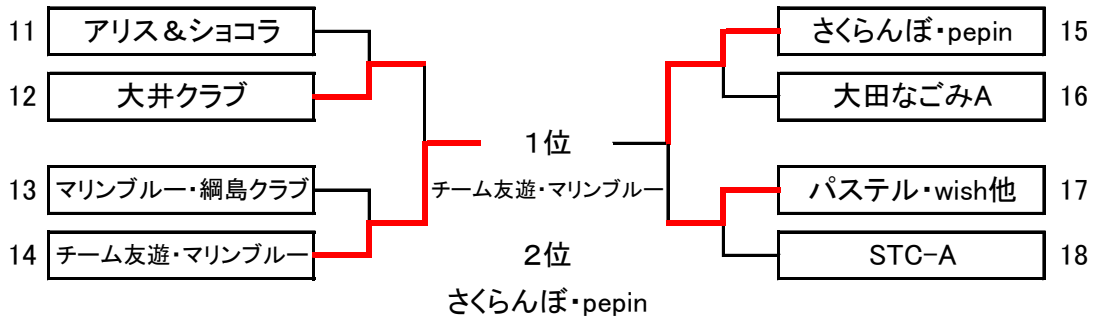

第37回オープンレディース卓球大会

2018年11月1日(木)

会場:カルッツかわさき

1部 16チーム

一部 予選リーグ組み合わせ結果

	1位	2位	3位	4位
1	C&S 磯子区	YOUKI-HAMA 中区	STC-A 横須賀市	パステル・wish・プリズム ・個人 川崎市
2	こてまり 町田市	ASTY-A 川崎市	大田なごみA 大田区	マリンブルー・個人・ 綱島クラブ 緑区
3	Dash! 高座郡	スカイブルー&芙蓉 世田谷区	チーム友遊・マリンブルー・ プレザン・クラリス 都筑区	大井クラブ 足柄上郡
4	茉莉花 大田区	四葉会A 川崎市	さくらんぼ・pepin 都筑区	アリス&ショコラ 蓮田市

2部 58チーム

二部 予選リーグ組み合わせ表

	1位	2位	3位	4位	5位
1	ウェイブズ・てまり 西区	クエストCoCo A 川崎市	大田なごみB 大田区	ルピナス 泉区	品川卓友会 品川区
2	ハミング 川崎市	シャロット・松仙・瑚白 南区	日吉TTC・浜グリーン ・エコクラブ 港北区	セピア 川崎市	北斗 泉区
3	STC-B 横須賀市	四葉会C 川崎市	エンジョイクラブ 港北区	SHIP・個人 旭区	
4	STEP UP 大田区	四葉会B 川崎市	バイオレット 横須賀市	こまくさA 神奈川区	
5	GTO・長つづきしょう会・ 新林 川崎市	みつばの会 南区	palm(A) 戸塚区	青葉クラブ 大田区	
6	スカーレット 泉区	ウイステリア 横須賀市	蛍A 川崎市	ミックス大田(B) 大田区	
7	浜グリーン 緑区	palm(B) 戸塚区	四葉会D 川崎市	こまくさB 神奈川区	
8	りおん・STC・ラブ球 神奈川区	瑚白 旭区	F&F(A) 港北区	ルピナス&キャンディ 川崎市	
9	月卓会&MTC調布 調布市	かわさき 川崎市	るくとも 港南区	ミックス大田(C) 大田区	
10	あゆみ&個人 港区	新林・なでしこ 川崎市	花咲クラブ 港北区	しゃぼん玉 保土ヶ谷区	
11	夢花&日吉TTC 大田区	シャロット 栄区	Beehive A 緑区	クエストCoCo B 川崎市	
12	ぽてと 南区	すみれクラブ 栄区	にゃんこ 戸塚区	麻生クラブ 川崎市	
13	キートス 府中市	F&F(B) 港北区	二俣川クラブ 旭区	appli.m・Friday 川崎市	
14	レオ 都筑区	Beehive B・YSクラブ・ パレット 緑区	ASTY-B 川崎市	F. C&あさひ 川崎市	

一部 上位トーナメント

一部 下位トーナメント

二部 上位トーナメント

二部 下位トーナメント