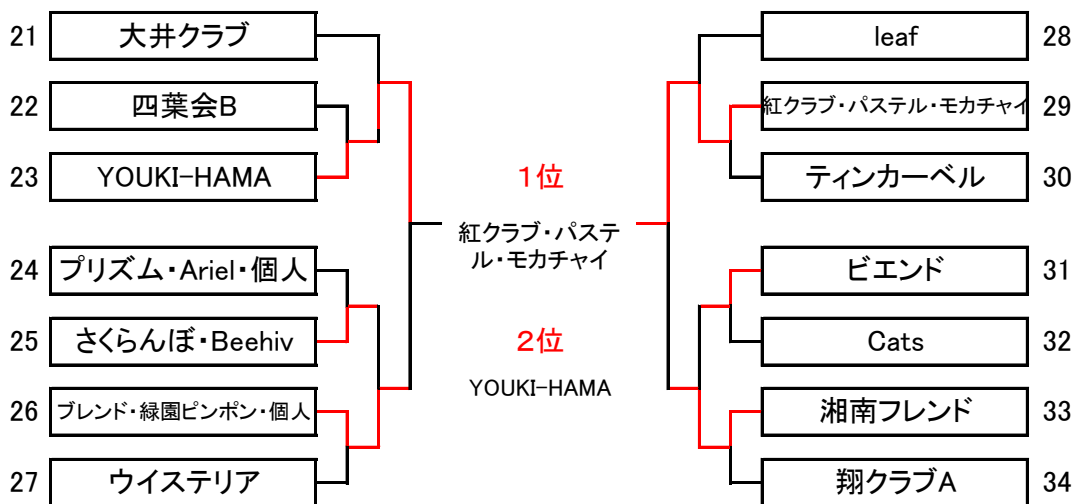

二部 予選リーグ順位表

1ゾーン

	1位	2位	3位	4位
1	翌檜会 & アリス 蓮田市	あさひ 旭区	高谷クラブ 藤沢市	サンメイツ 緑区
2	エコクラブ・あすなろ 川崎市	さくら草 旭区	湘南ミックス・ポニー・長つづ 逗子市	竹の子 都筑区
3	ぽてと 南区	アリス 川崎市	シャロット 栄区	サンクラブ 相模原市
4	りおん 神奈川区	F&F(B) 港北区	北斗A 泉区	蜚 B 川崎市
5	FCミックス 府中市	クエストCOCO 川崎市	Beehive・YSクラブ・個人 緑区	ミックス大田(C) 大田区
6	昴 川崎市	にゃんこ&個人 戸塚区	ミックス大田(A) 大田区	しゃぼん玉 保土ヶ谷区
7	みつばの会 南区	こまくさ(A) 神奈川区	四葉会C 川崎市	ルクリア・花みずき・ 翔クラブ
8	スカーレット 泉区	エンジョイクラブA 港北区	バイオレット 横須賀市	F.C・日吉TTC 川崎市
9	palm(A) 戸塚区	ラッキー 綾瀬市	フレッシュメントA 西区	Friday-B 川崎市

二部 予選リーグ順位表

2ゾーン

	1位	2位	3位	4位	5位
11	さくらんぼ・Beehive 緑区	ASTY(B) 川崎市	シナモン 横須賀市	アイガー 泉区	個人・πフラット 旭区
	1位	2位	3位	4位	
12	翔クラブB 相模原市	YTC 港北区	SHIP 港南区	コスモス 川崎市	
13	蜚 A 川崎市	ミックス大田(B) 大田区	フリージア 栄区	花みずき 港北区	
14	チーム友遊 足柄上郡	ルクリア 川崎市	Friday 鶴見区	北斗B 泉区	
15	RAN 相模原市	エンジョイクラブB 港北区	四葉会D 川崎市	こまくさ(B) 神奈川区	
16	F&F(A) 港北区	palm(B) 戸塚区	山茶花 泉区	川崎葵会 川崎市	
17	綱島クラブ 神奈川区	浜グリーン 緑区	F&F(C) 港北区	イ・ガルペ 川崎市	
18	日吉TTC・松仙・シャロット ・YTC 南区	アローズ 逗子市	みどり友クラブ 青葉区	フレッシュミントB 西区	
19	YSTC 川崎市	花咲クラブ 港北区	二俣川クラブ 旭区	フラワーズ 横須賀市	

一部 上位トーナメント

一部 下位トーナメント

二部（1ゾーン） 上位トーナメント

二部（1ゾーン） 下位トーナメント

二部（2ゾーン） 上位トーナメント

二部（2ゾーン） 下位トーナメント