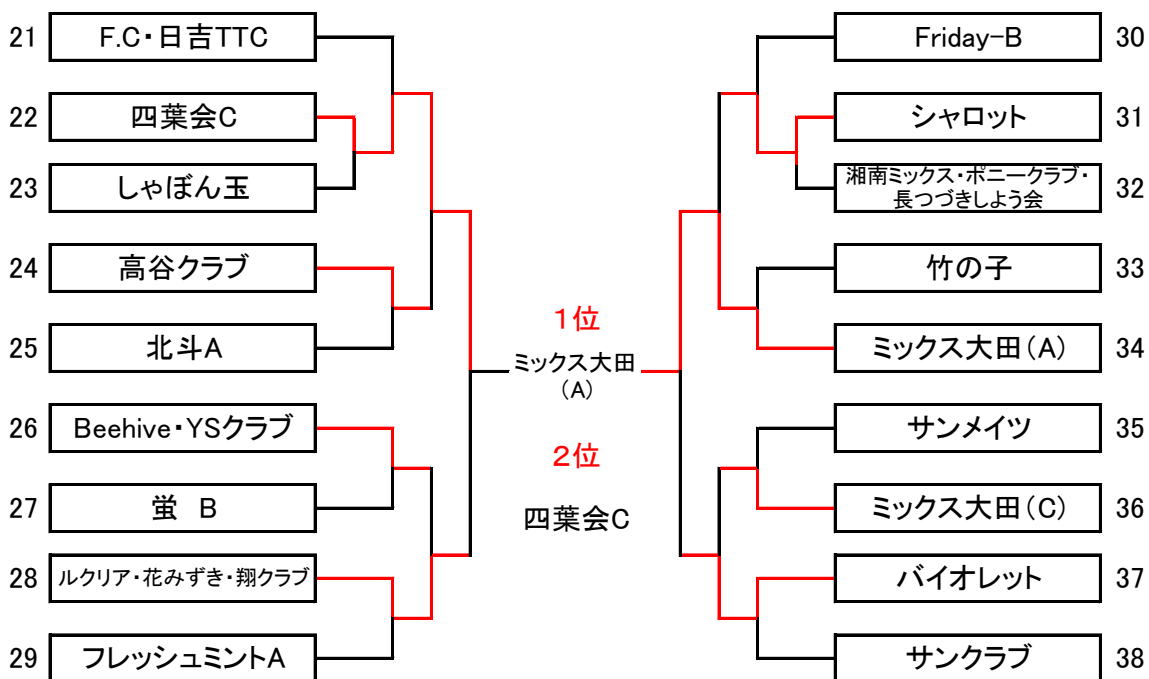

二部 予選リーグ順位表

1ゾーン

	1位	2位	3位	4位
1	翌檜会 & アリス 蓮田市	あさひ 旭区	高谷クラブ 藤沢市	サンメイツ 緑区
2	エコクラブ・あすなろ 川崎市	さくら草 旭区	湘南ミックス・ポニー・長つづ 逗子市	竹の子 都筑区
3	ぽてと 南区	アリス 川崎市	シャロット 栄区	サンクラブ 相模原市
4	りおん 神奈川区	F&F(B) 港北区	北斗A 泉区	蜚 B 川崎市
5	FCミックス 府中市	クエストCOCO 川崎市	Beehive・YSクラブ・個人 緑区	ミックス大田(C) 大田区
6	昴 川崎市	にゃんこ&個人 戸塚区	ミックス大田(A) 大田区	しゃぼん玉 保土ヶ谷区
7	みつばの会 南区	こまくさ(A) 神奈川区	四葉会C 川崎市	ルクリア・花みずき・ 翔クラブ
8	スカーレット 泉区	エンジョイクラブA 港北区	バイオレット 横須賀市	F.C・日吉TTC 川崎市
9	palm(A) 戸塚区	ラッキー 綾瀬市	フレッシュメントA 西区	Friday-B 川崎市

二部 予選リーグ順位表

2ゾーン

	1位	2位	3位	4位	5位
11	さくらんぼ・Beehive 緑区	ASTY(B) 川崎市	シナモン 横須賀市	アイガー 泉区	個人・πフラット 旭区
	1位	2位	3位	4位	
12	翔クラブB 相模原市	YTC 港北区	SHIP 港南区	コスモス 川崎市	
13	蜚 A 川崎市	ミックス大田(B) 大田区	フリージア 栄区	花みずき 港北区	
14	チーム友遊 足柄上郡	ルクリア 川崎市	Friday 鶴見区	北斗B 泉区	
15	RAN 相模原市	エンジョイクラブB 港北区	四葉会D 川崎市	こまくさ(B) 神奈川区	
16	F&F(A) 港北区	palm(B) 戸塚区	山茶花 泉区	川崎葵会 川崎市	
17	綱島クラブ 神奈川区	浜グリーン 緑区	F&F(C) 港北区	イ・ガルペ 川崎市	
18	日吉TTC・松仙・シャロット ・YTC 南区	アローズ 逗子市	みどり友クラブ 青葉区	フレッシュミントB 西区	
19	YSTC 川崎市	花咲クラブ 港北区	二俣川クラブ 旭区	フラワーズ 横須賀市	

一部 上位トーナメント

一部 下位トーナメント

二部（1ゾーン） 上位トーナメント

二部（1ゾーン） 下位トーナメント

二部（2ゾーン） 上位トーナメント

二部（2ゾーン） 下位トーナメント