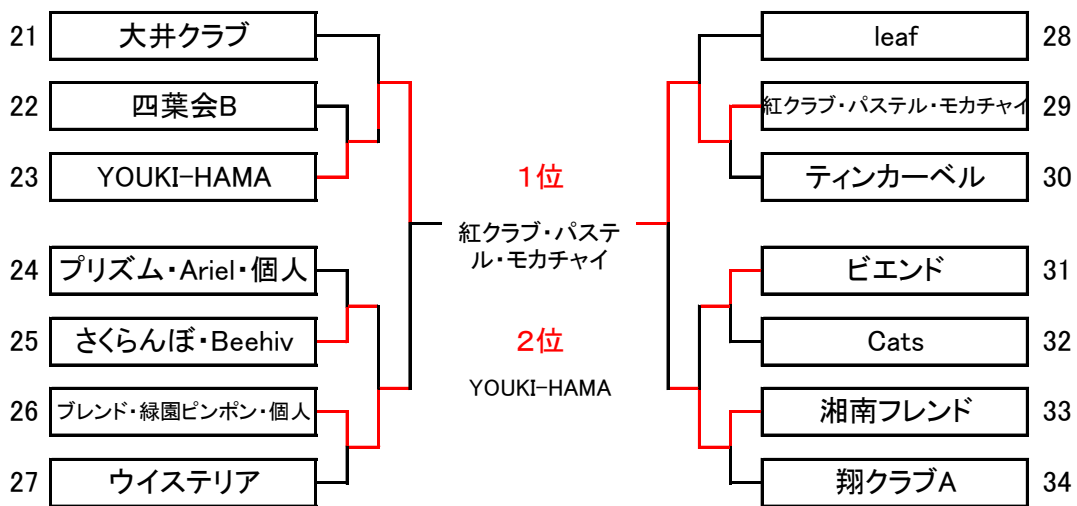

二部 予選リーグ順位表

1ゾーン

	1位	2位	3位	4位
1	翌檜会&アリス 蓮田市	あさひ 旭区	高谷クラブ 藤沢市	サンメイツ 緑区
2	エコクラブ・あすなろ 川崎市	さくら草 旭区	湘南ミックス・ポニー・長つづ 逗子市	竹の子 都筑区
3	ぽてと 南区	アリス 川崎市	シャロット 栄区	サンクラブ 相模原市
4	りおん 神奈川区	F&F(B) 港北区	北斗A 泉区	蜚 B 川崎市
5	FCミックス 府中市	クエストCOCO 川崎市	Beehive・YSクラブ・個人 緑区	ミックス大田(C) 大田区
6	昴 川崎市	にゃんこ&個人 戸塚区	ミックス大田(A) 大田区	しゃぼん玉 保土ヶ谷区
7	みつばの会 南区	こまくさ(A) 神奈川区	四葉会C 川崎市	ルクリア・花みずき・ 翔クラブ
8	スカーレット 泉区	エンジョイクラブA 港北区	バイオレット 横須賀市	F.C・日吉TTC 川崎市
9	palm(A) 戸塚区	ラッキー 綾瀬市	フレッシュメントA 西区	Friday-B 川崎市

二部 予選リーグ順位表

2ゾーン

	1位	2位	3位	4位	5位
11	さくらんぼ・Beehive 緑区	ASTY(B) 川崎市	シナモン 横須賀市	アイガー 泉区	個人・πフラット 旭区
	1位	2位	3位	4位	
12	翔クラブB 相模原市	YTC 港北区	SHIP 港南区	コスモス 川崎市	
13	蜚 A 川崎市	ミックス大田(B) 大田区	フリージア 栄区	花みずき 港北区	
14	チーム友遊 足柄上郡	ルクリア 川崎市	Friday 鶴見区	北斗B 泉区	
15	RAN 相模原市	エンジョイクラブB 港北区	四葉会D 川崎市	こまくさ(B) 神奈川区	
16	F&F(A) 港北区	palm(B) 戸塚区	山茶花 泉区	川崎葵会 川崎市	
17	綱島クラブ 神奈川区	浜グリーン 緑区	F&F(C) 港北区	イ・ガルペ 川崎市	
18	日吉TTC・松仙・シャロット ・YTC 南区	アローズ 逗子市	みどり友クラブ 青葉区	フレッシュミントB 西区	
19	YSTC 川崎市	花咲クラブ 港北区	二俣川クラブ 旭区	フラワーズ 横須賀市	

## 一部 上位トーナメント

## 一部 下位トーナメント