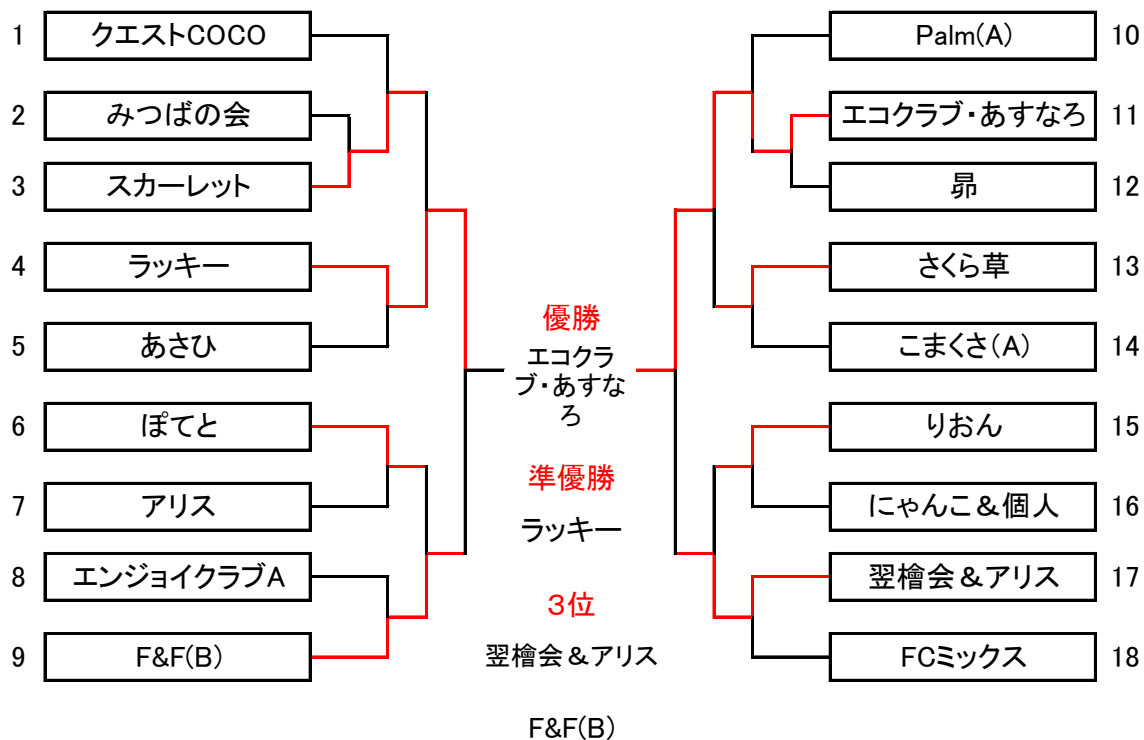

二部 予選リーグ順位表

1ゾーン

	1位	2位	3位	4位
1	翌檜会 & アリス 蓮田市	あさひ 旭区	高谷クラブ 藤沢市	サンメイツ 緑区
2	エコクラブ・あすなろ 川崎市	さくら草 旭区	湘南ミックス・ポニー・長つづ 逗子市	竹の子 都筑区
3	ぽてと 南区	アリス 川崎市	シャロット 栄区	サンクラブ 相模原市
4	りおん 神奈川区	F&F(B) 港北区	北斗A 泉区	蜚 B 川崎市
5	FCミックス 府中市	クエストCOCO 川崎市	Beehive・YSクラブ・個人 緑区	ミックス大田(C) 大田区
6	昴 川崎市	にゃんこ&個人 戸塚区	ミックス大田(A) 大田区	しゃぼん玉 保土ヶ谷区
7	みつばの会 南区	こまくさ(A) 神奈川区	四葉会C 川崎市	ルクリア・花みずき・ 翔クラブ
8	スカーレット 泉区	エンジョイクラブA 港北区	バイオレット 横須賀市	F.C・日吉TTC 川崎市
9	palm(A) 戸塚区	ラッキー 綾瀬市	フレッシュメントA 西区	Friday-B 川崎市

二部 予選リーグ順位表

2ゾーン

	1位	2位	3位	4位	5位
11	さくらんぼ・Beehive 緑区	ASTY(B) 川崎市	シナモン 横須賀市	アイガー 泉区	個人・πフラット 旭区
	1位	2位	3位	4位	
12	翔クラブB 相模原市	YTC 港北区	SHIP 港南区	コスモス 川崎市	
13	蜚 A 川崎市	ミックス大田(B) 大田区	フリージア 栄区	花みずき 港北区	
14	チーム友遊 足柄上郡	ルクリア 川崎市	Friday 鶴見区	北斗B 泉区	
15	RAN 相模原市	エンジョイクラブB 港北区	四葉会D 川崎市	こまくさ(B) 神奈川区	
16	F&F(A) 港北区	palm(B) 戸塚区	山茶花 泉区	川崎葵会 川崎市	
17	綱島クラブ 神奈川区	浜グリーン 緑区	F&F(C) 港北区	イ・ガルペ 川崎市	
18	日吉TTC・松仙・シャロット ・YTC 南区	アローズ 逗子市	みどり友クラブ 青葉区	フレッシュミントB 西区	
19	YSTC 川崎市	花咲クラブ 港北区	二俣川クラブ 旭区	フラワーズ 横須賀市	

一部 上位トーナメント

一部 下位トーナメント

二部（1ゾーン） 上位トーナメント

二部（1ゾーン） 下位トーナメント

二部（2ゾーン） 上位トーナメント

二部（2ゾーン） 下位トーナメント