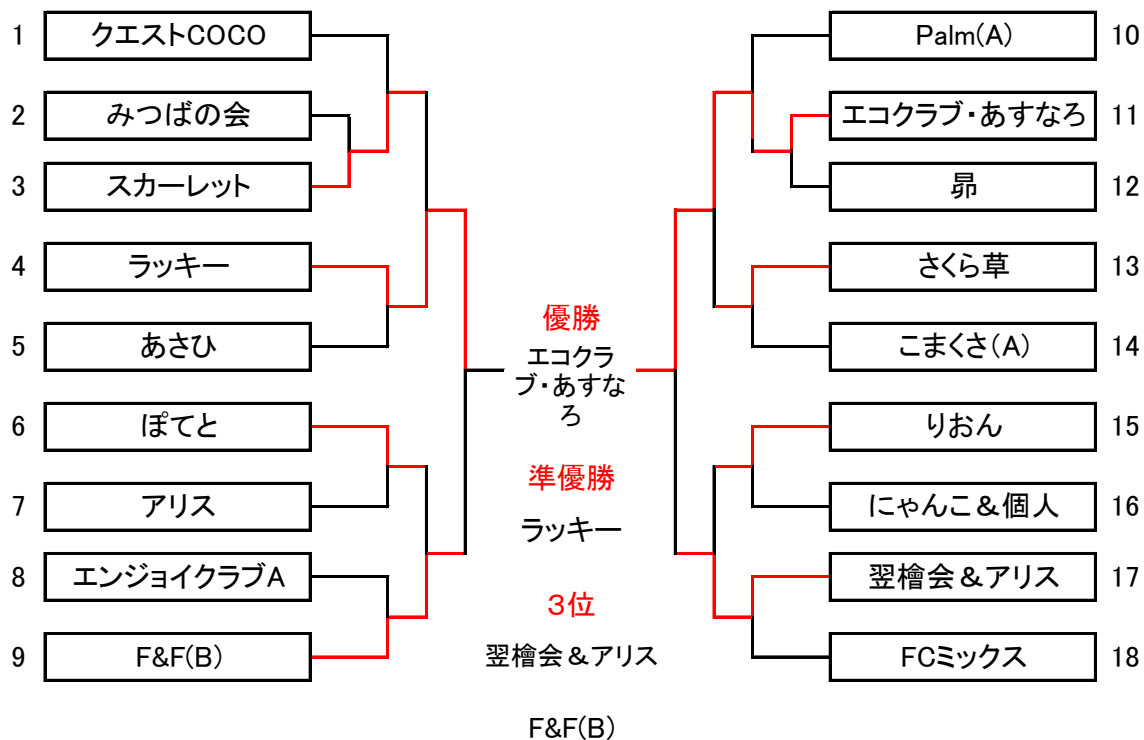

二部 予選リーグ順位表

2ゾーン

	1位	2位	3位	4位	5位
11	さくらんぼ・Beehive 緑区	ASTY(B) 川崎市	シナモン 横須賀市	アイガー 泉区	個人・πフラット 旭区
	1位	2位	3位	4位	
12	翔クラブB 相模原市	YTC 港北区	SHIP 港南区	コスモス 川崎市	
13	蜚 A 川崎市	ミックス大田(B) 大田区	フリージア 栄区	花みずき 港北区	
14	チーム友遊 足柄上郡	ルクリア 川崎市	Friday 鶴見区	北斗B 泉区	
15	RAN 相模原市	エンジョイクラブB 港北区	四葉会D 川崎市	こまくさ(B) 神奈川区	
16	F&F(A) 港北区	palm(B) 戸塚区	山茶花 泉区	川崎葵会 川崎市	
17	綱島クラブ 神奈川区	浜グリーン 緑区	F&F(C) 港北区	イ・ガルペ 川崎市	
18	日吉TTC・松仙・シャロット ・YTC 南区	アローズ 逗子市	みどり友クラブ 青葉区	フレッシュミントB 西区	
19	YSTC 川崎市	花咲クラブ 港北区	二俣川クラブ 旭区	フラワーズ 横須賀市	

## 一部 上位トーナメント

## 一部 下位トーナメント

## 二部（1ゾーン） 上位トーナメント