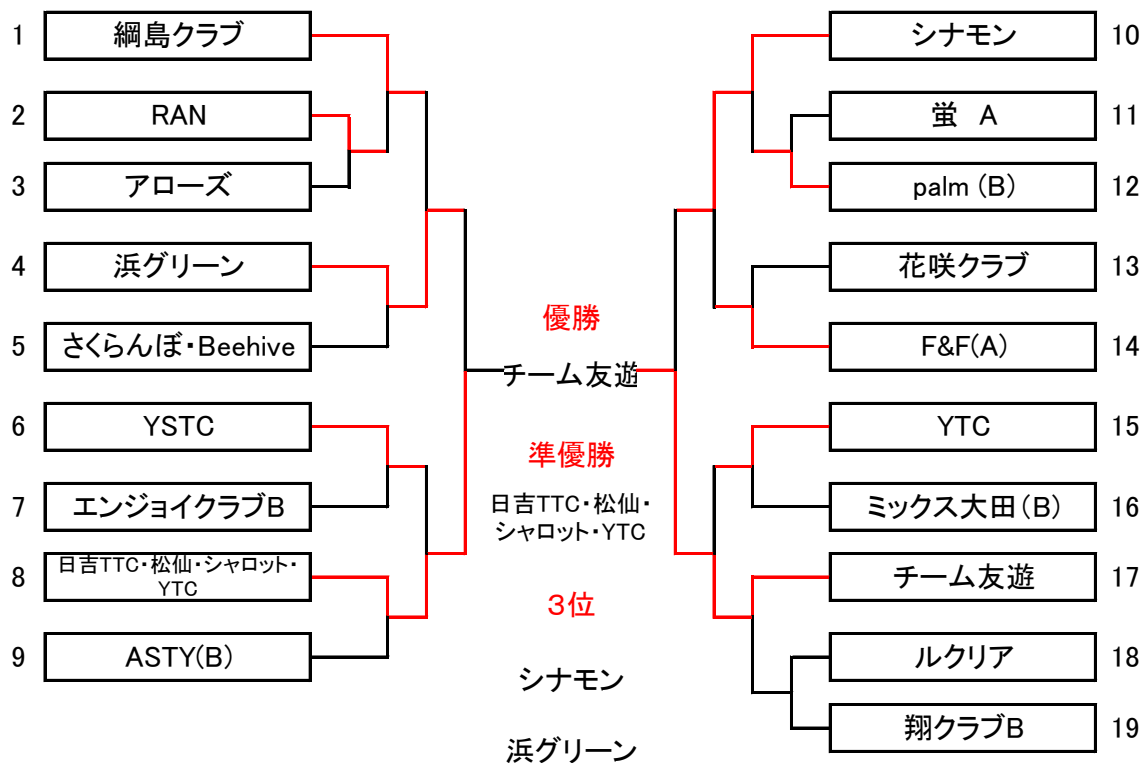

二部 予選リーグ順位表

1ゾーン

	1位	2位	3位	4位
1	翌檜会 & アリス 蓮田市	あさひ 旭区	高谷クラブ 藤沢市	サンメイツ 緑区
2	エコクラブ・あすなろ 川崎市	さくら草 旭区	湘南ミックス・ポニー・長つづ 逗子市	竹の子 都筑区
3	ぽてと 南区	アリス 川崎市	シャロット 栄区	サンクラブ 相模原市
4	りおん 神奈川区	F&F(B) 港北区	北斗A 泉区	蜚 B 川崎市
5	FCミックス 府中市	クエストCOCO 川崎市	Beehive・YSクラブ・個人 緑区	ミックス大田(C) 大田区
6	昴 川崎市	にゃんこ&個人 戸塚区	ミックス大田(A) 大田区	しゃぼん玉 保土ヶ谷区
7	みつばの会 南区	こまくさ(A) 神奈川区	四葉会C 川崎市	ルクリア・花みずき・ 翔クラブ
8	スカーレット 泉区	エンジョイクラブA 港北区	バイオレット 横須賀市	F.C・日吉TTC 川崎市
9	palm(A) 戸塚区	ラッキー 綾瀬市	フレッシュメントA 西区	Friday-B 川崎市

二部 予選リーグ順位表

2ゾーン

	1位	2位	3位	4位	5位
11	さくらんぼ・Beehive 緑区	ASTY(B) 川崎市	シナモン 横須賀市	アイガー 泉区	個人・πフラット 旭区
	1位	2位	3位	4位	
12	翔クラブB 相模原市	YTC 港北区	SHIP 港南区	コスモス 川崎市	
13	蜚 A 川崎市	ミックス大田(B) 大田区	フリージア 栄区	花みずき 港北区	
14	チーム友遊 足柄上郡	ルクリア 川崎市	Friday 鶴見区	北斗B 泉区	
15	RAN 相模原市	エンジョイクラブB 港北区	四葉会D 川崎市	こまくさ(B) 神奈川区	
16	F&F(A) 港北区	palm(B) 戸塚区	山茶花 泉区	川崎葵会 川崎市	
17	綱島クラブ 神奈川区	浜グリーン 緑区	F&F(C) 港北区	イ・ガルペ 川崎市	
18	日吉TTC・松仙・シャロット ・YTC 南区	アローズ 逗子市	みどり友クラブ 青葉区	フレッシュミントB 西区	
19	YSTC 川崎市	花咲クラブ 港北区	二俣川クラブ 旭区	フラワーズ 横須賀市	

一部 上位トーナメント

一部 下位トーナメント

二部（1ゾーン） 上位トーナメント

二部（1ゾーン） 下位トーナメント

二部（2ゾーン） 上位トーナメント

二部（2ゾーン） 下位トーナメント