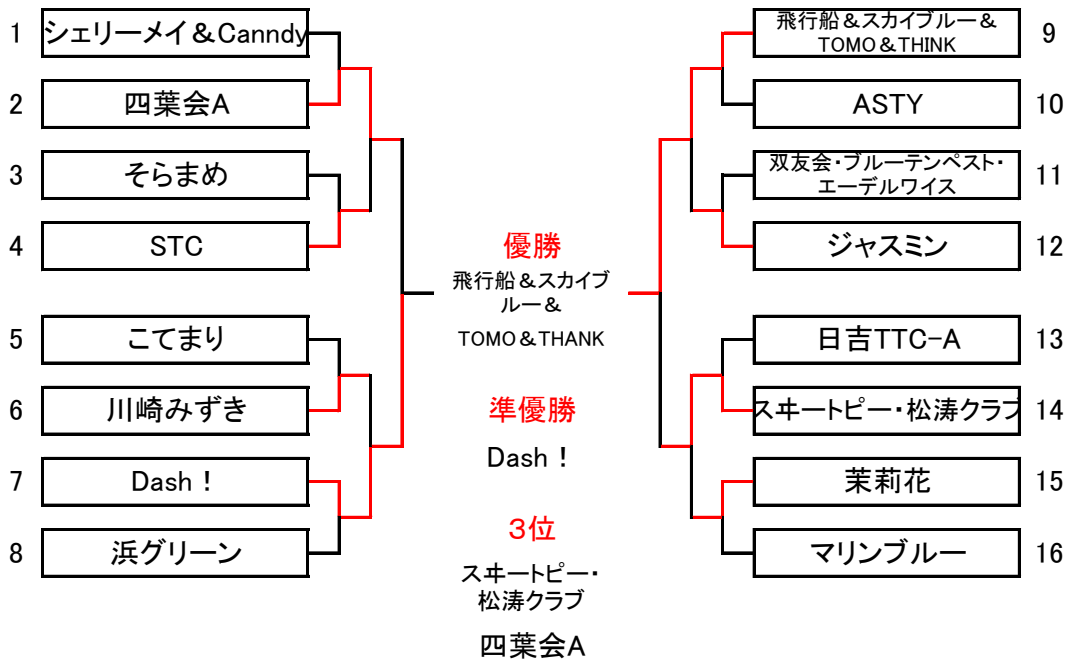

二部 予選リーグ順位表

1ゾーン

	1位	2位	3位	4位
1	翌檜会 & アリス 蓮田市	あさひ 旭区	高谷クラブ 藤沢市	サンメイツ 緑区
2	エコクラブ・あすなろ 川崎市	さくら草 旭区	湘南ミックス・ポニー・長つづ 逗子市	竹の子 都筑区
3	ぽてと 南区	アリス 川崎市	シャロット 栄区	サンクラブ 相模原市
4	りおん 神奈川区	F&F(B) 港北区	北斗A 泉区	蜚 B 川崎市
5	FCミックス 府中市	クエストCOCO 川崎市	Beehive・YSクラブ・個人 緑区	ミックス大田(C) 大田区
6	昴 川崎市	にゃんこ&個人 戸塚区	ミックス大田(A) 大田区	しゃぼん玉 保土ヶ谷区
7	みつばの会 南区	こまくさ(A) 神奈川区	四葉会C 川崎市	ルクリア・花みずき・ 翔クラブ
8	スカーレット 泉区	エンジョイクラブA 港北区	バイオレット 横須賀市	F.C・日吉TTC 川崎市
9	palm(A) 戸塚区	ラッキー 綾瀬市	フレッシュメントA 西区	Friday-B 川崎市

二部 予選リーグ順位表

2ゾーン

	1位	2位	3位	4位	5位
11	さくらんぼ・Beehive 緑区	ASTY(B) 川崎市	シナモン 横須賀市	アイガー 泉区	個人・πフラット 旭区
	1位	2位	3位	4位	
12	翔クラブB 相模原市	YTC 港北区	SHIP 港南区	コスモス 川崎市	
13	蜚 A 川崎市	ミックス大田(B) 大田区	フリージア 栄区	花みずき 港北区	
14	チーム友遊 足柄上郡	ルクリア 川崎市	Friday 鶴見区	北斗B 泉区	
15	RAN 相模原市	エンジョイクラブB 港北区	四葉会D 川崎市	こまくさ(B) 神奈川区	
16	F&F(A) 港北区	palm(B) 戸塚区	山茶花 泉区	川崎葵会 川崎市	
17	綱島クラブ 神奈川区	浜グリーン 緑区	F&F(C) 港北区	イ・ガルペ 川崎市	
18	日吉TTC・松仙・シャロット ・YTC 南区	アローズ 逗子市	みどり友クラブ 青葉区	フレッシュミントB 西区	
19	YSTC 川崎市	花咲クラブ 港北区	二俣川クラブ 旭区	フラワーズ 横須賀市	

一部 上位トーナメント

一部 下位トーナメント

二部（1ゾーン） 上位トーナメント

二部（1ゾーン） 下位トーナメント

二部（2ゾーン） 上位トーナメント

二部（2ゾーン） 下位トーナメント