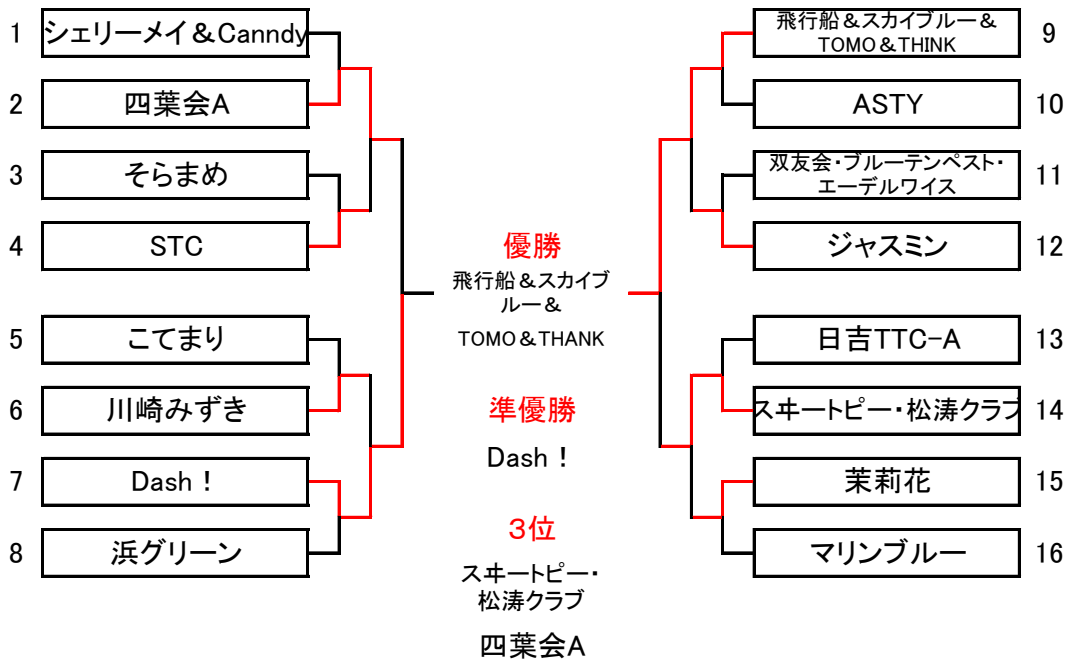

二部 予選リーグ順位表

1ゾーン

	1位	2位	3位	4位
1	翌檜会&アリス 蓮田市	あさひ 旭区	高谷クラブ 藤沢市	サンメイツ 緑区
2	エコクラブ・あすなろ 川崎市	さくら草 旭区	湘南ミックス・ポニー・長つづ 逗子市	竹の子 都筑区
3	ぽてと 南区	アリス 川崎市	シャロット 栄区	サンクラブ 相模原市
4	りおん 神奈川区	F&F(B) 港北区	北斗A 泉区	蜚 B 川崎市
5	FCミックス 府中市	クエストCOCO 川崎市	Beehive・YSクラブ・個人 緑区	ミックス大田(C) 大田区
6	昴 川崎市	にゃんこ&個人 戸塚区	ミックス大田(A) 大田区	しゃぼん玉 保土ヶ谷区
7	みつばの会 南区	こまくさ(A) 神奈川区	四葉会C 川崎市	ルクリア・花みずき・ 翔クラブ
8	スカーレット 泉区	エンジョイクラブA 港北区	バイオレット 横須賀市	F.C・日吉TTC 川崎市
9	palm(A) 戸塚区	ラッキー 綾瀬市	フレッシュメントA 西区	Friday-B 川崎市

二部 予選リーグ順位表

2ゾーン

	1位	2位	3位	4位	5位
11	さくらんぼ・Beehive 緑区	ASTY(B) 川崎市	シナモン 横須賀市	アイガー 泉区	個人・πフラット 旭区
	1位	2位	3位	4位	
12	翔クラブB 相模原市	YTC 港北区	SHIP 港南区	コスモス 川崎市	
13	蜚 A 川崎市	ミックス大田(B) 大田区	フリージア 栄区	花みずき 港北区	
14	チーム友遊 足柄上郡	ルクリア 川崎市	Friday 鶴見区	北斗B 泉区	
15	RAN 相模原市	エンジョイクラブB 港北区	四葉会D 川崎市	こまくさ(B) 神奈川区	
16	F&F(A) 港北区	palm(B) 戸塚区	山茶花 泉区	川崎葵会 川崎市	
17	綱島クラブ 神奈川区	浜グリーン 緑区	F&F(C) 港北区	イ・ガルペ 川崎市	
18	日吉TTC・松仙・シャロット ・YTC 南区	アローズ 逗子市	みどり友クラブ 青葉区	フレッシュミントB 西区	
19	YSTC 川崎市	花咲クラブ 港北区	二俣川クラブ 旭区	フラワーズ 横須賀市	

## 一部 上位トーナメント

## 二部（1ゾーン） 上位トーナメント