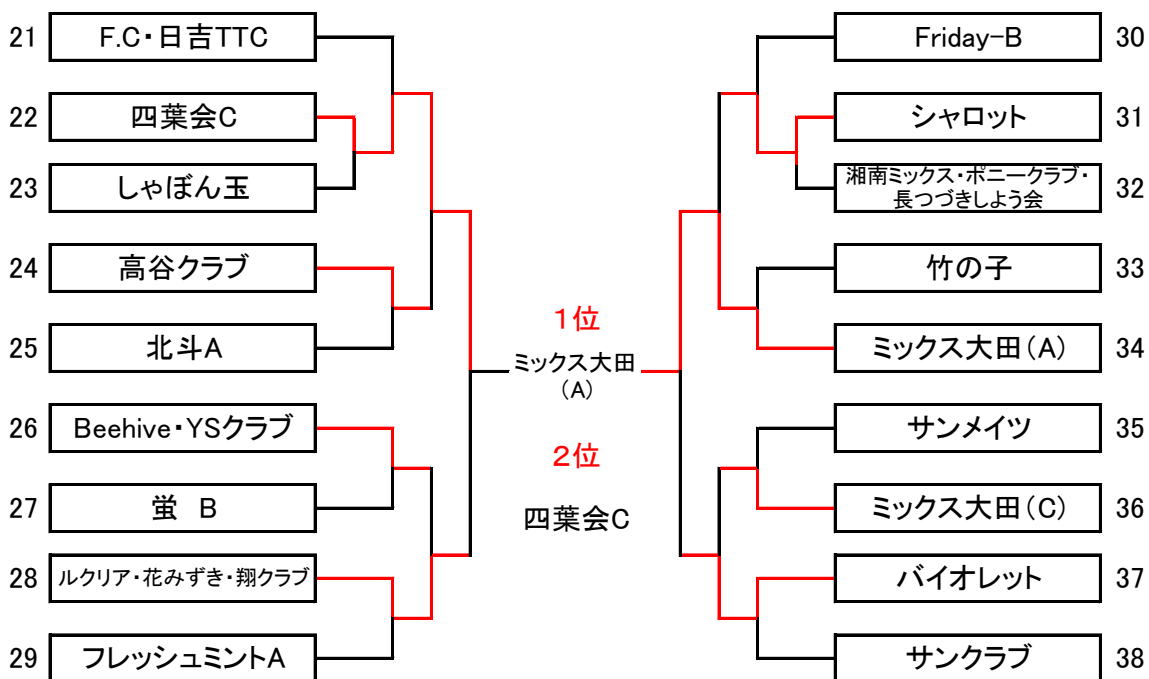

二部 予選リーグ順位表

2ゾーン

	1位	2位	3位	4位	5位
11	さくらんぼ・Beehive 緑区	ASTY(B) 川崎市	シナモン 横須賀市	アイガー 泉区	個人・πフラット 旭区
	1位	2位	3位	4位	
12	翔クラブB 相模原市	YTC 港北区	SHIP 港南区	コスモス 川崎市	
13	蜚 A 川崎市	ミックス大田(B) 大田区	フリージア 栄区	花みずき 港北区	
14	チーム友遊 足柄上郡	ルクリア 川崎市	Friday 鶴見区	北斗B 泉区	
15	RAN 相模原市	エンジョイクラブB 港北区	四葉会D 川崎市	こまくさ(B) 神奈川区	
16	F&F(A) 港北区	palm(B) 戸塚区	山茶花 泉区	川崎葵会 川崎市	
17	綱島クラブ 神奈川区	浜グリーン 緑区	F&F(C) 港北区	イ・ガルペ 川崎市	
18	日吉TTC・松仙・シャロット ・YTC 南区	アローズ 逗子市	みどり友クラブ 青葉区	フレッシュミントB 西区	
19	YSTC 川崎市	花咲クラブ 港北区	二俣川クラブ 旭区	フラワーズ 横須賀市	

## 一部 上位トーナメント

## 一部 下位トーナメント

## 二部（1ゾーン） 上位トーナメント