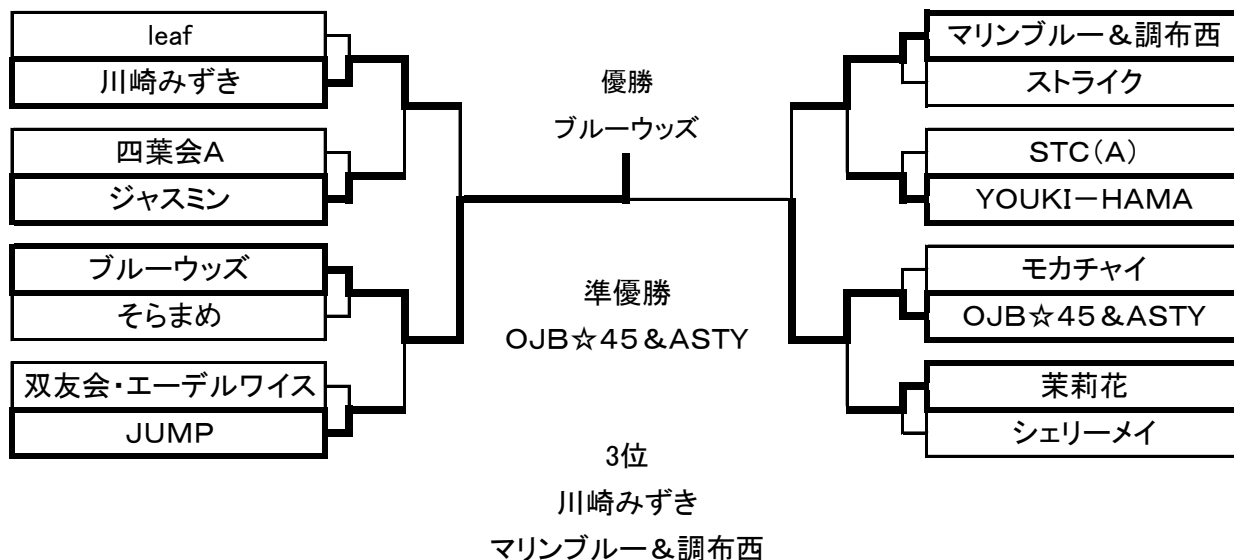

一部 上位・下位 トーナメント結果

上位トーナメント