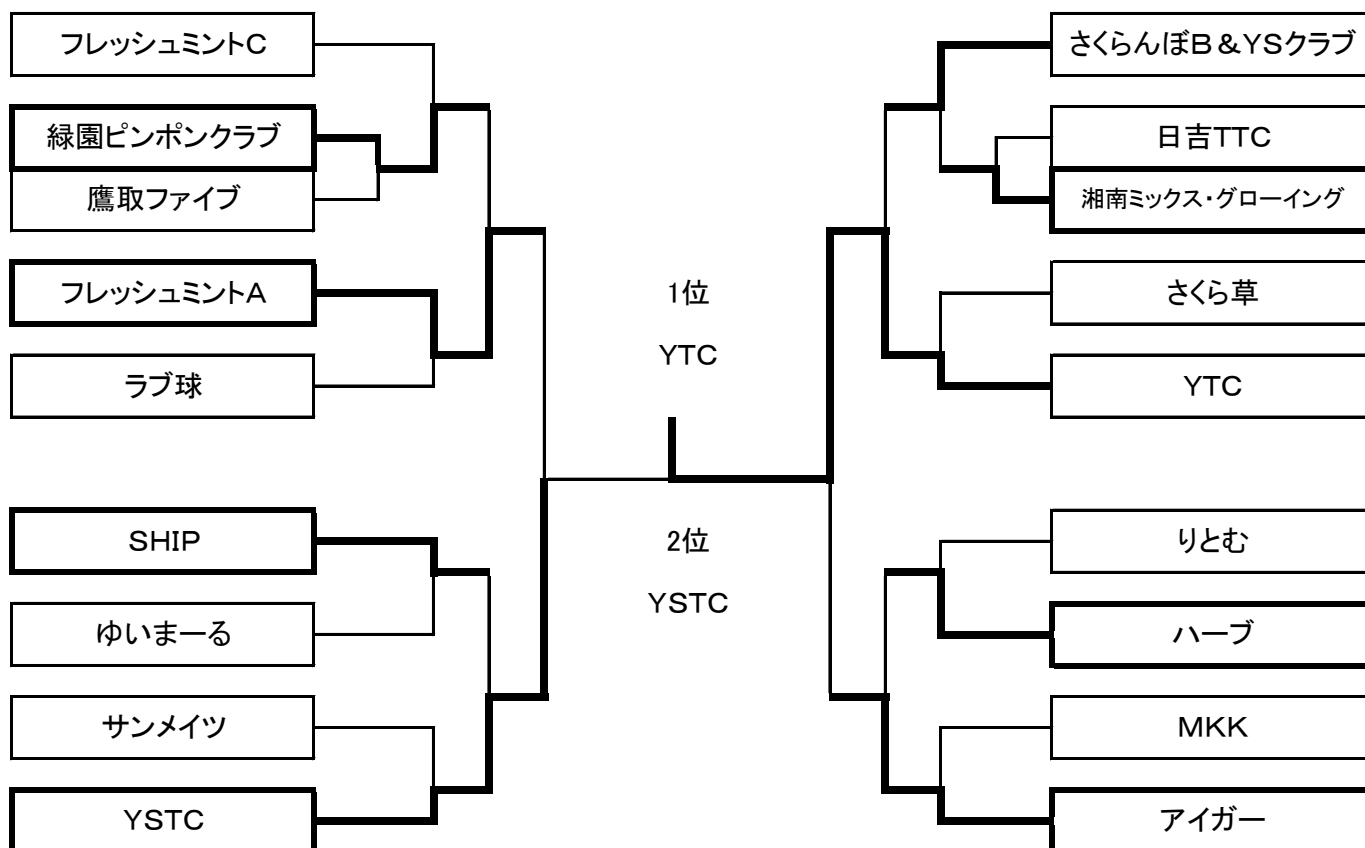

| | | | | |
|----|------------------------------|----------------------------------|-----------------------|--------------------------|
| 14 | クエストCOCO 1位 川崎市 | あじさい 2位 港南区 | M.STORY 3位 目黒区 | YSクラブ・日吉TTC 4位 都筑区 |
| 15 | RUN 1位 座間市 | アリス 2位 川崎市 | F&F(A) 3位 港北区 | アローズ 4位 逗子市 |
| 16 | OJB45 & ASTY(B) 1位 都筑区 | シナモン 2位 横須賀市 | F.C 3位 川崎市 | 青葉クラブ 4位 西区 |
| 17 | 北斗(A) 1位 戸塚区 | 湘南ミックス・ポニー・長つづきしょう会 2位 逗子市 | エンジョイクラブ 3位 港北区 | プリズム・キャンディ 4位 川崎市 |
| 18 | 四葉会E 1位 川崎市 | すみれクラブ 2位 栄区 | 花みずき 3位 鶴見区 | あさひB 4位 旭区 |
| | | | | マーガレット 5位 横須賀市 |

一部 上位・下位 トーナメント結果

上位トーナメント

下位トーナメント

二部 上位・下位 トーナメント結果

(1ゾーン) 上位トーナメント

(1ゾーン) 下位トーナメント

(2ゾーン) 上位トーナメント

(2ゾーン) 下位トーナメント