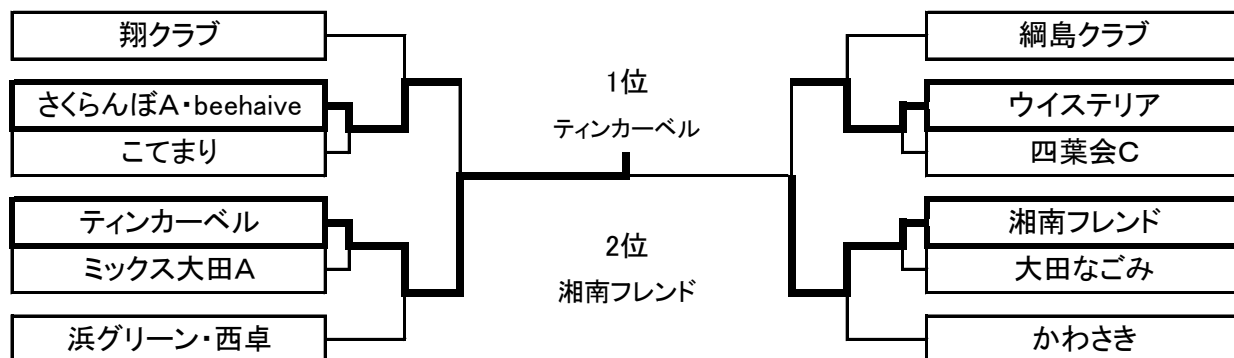

2ゾーン

| | | | | | |
|----|----------------------------|-------------------------|--------------------------|-----------------------------|-----------------------|
| 10 | アリス・翌檜会 1ゾーン9へ移動 蓮田市 | あさひB 2ゾーン19へ移動 旭区 | 四葉会D 2ゾーン11へ移動 川崎市 | Friday 棄権 鶴見区 | |
| 11 | palm 1位 戸塚区 | ハミング 2位 川崎市 | 四葉会D 3位 川崎市 | ピンクリボン・シャロット 4位 保土ヶ谷区 | グリーンフレンズ 5位 青葉区 |
| 12 | アプリコット 1位 川崎市 | フレッシュミントB 2位 西区 | ミックス大田C 3位 大田区 | こまくさB 4位 神奈川区 | |
| 13 | ぽてと 1位 南区 | 花咲クラブ 2位 港北区 | はまなす 3位 相模原市 | 竹の子 4位 都筑区 | |

| | | | | |
|----|------------------------------|----------------------------------|-----------------------|--------------------------|
| 14 | クエストCOCO 1位 川崎市 | あじさい 2位 港南区 | M.STORY 3位 目黒区 | YSクラブ・日吉TTC 4位 都筑区 |
| 15 | RUN 1位 座間市 | アリス 2位 川崎市 | F&F(A) 3位 港北区 | アローズ 4位 逗子市 |
| 16 | OJB45 & ASTY(B) 1位 都筑区 | シナモン 2位 横須賀市 | F.C 3位 川崎市 | 青葉クラブ 4位 西区 |
| 17 | 北斗(A) 1位 戸塚区 | 湘南ミックス・ポニー・長つづきしょう会 2位 逗子市 | エンジョイクラブ 3位 港北区 | プリズム・キャンディ 4位 川崎市 |
| 18 | 四葉会E 1位 川崎市 | すみれクラブ 2位 栄区 | 花みずき 3位 鶴見区 | あさひB 4位 旭区 |
| | | | | マーガレット 5位 横須賀市 |

一部 上位・下位 トーナメント結果

上位トーナメント

下位トーナメント

二部 上位・下位 トーナメント結果

(1ゾーン) 上位トーナメント

(1ゾーン) 下位トーナメント

(2ゾーン) 上位トーナメント

(2ゾーン) 下位トーナメント